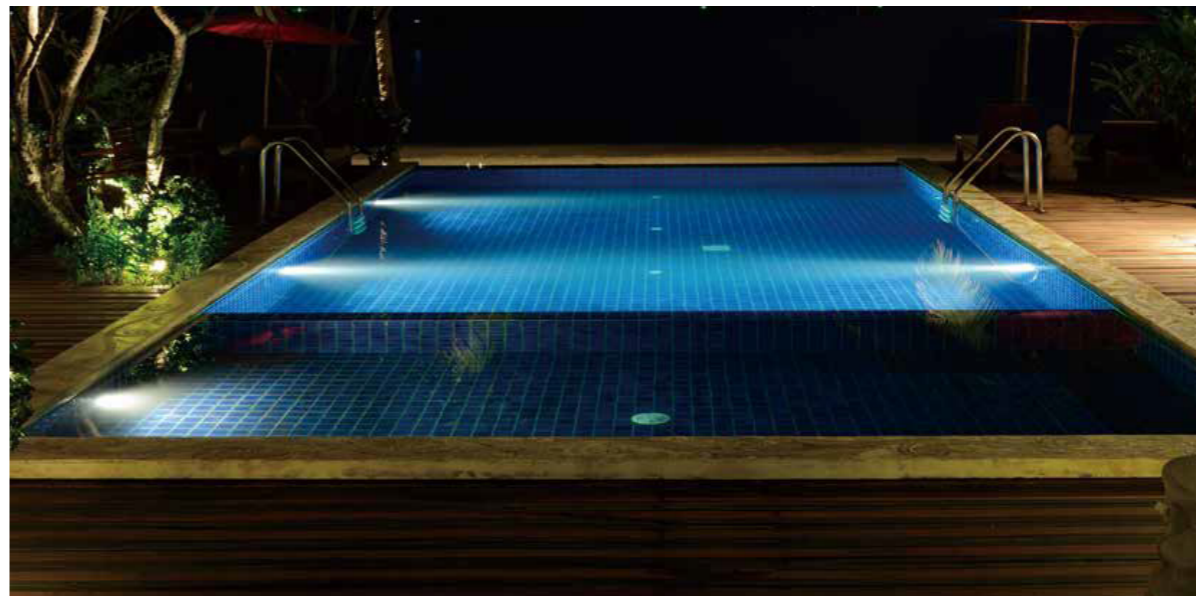

UWR 135 Guide UWR 135 订货指南

Article No. 产品编号	Product Name 产品名称	Description 描述	Optics 光学系统	LED Lamps LED 光源
				8.9 W 15 W
9 841 04 01		DC 12 V / 24 V 4x2 W 单色 leds 20° 光束角 IP 68 IK 08	LS-20	-
9 841 04 02		DC 12 V / 24 V 4x2 W 单色 leds 25° 光束角 IP 68 IK 08	LS-25	-
9 841 04 03		DC 12 V / 24 V 4x2 W 单色 leds 30° 光束角 IP 68 IK 08	LS-30	-
9 841 04 04	UWR 135	DC 12 V / 24 V 4x2 W 单色 leds 35° 光束角 IP 68 IK 08	LS-35	-
9 841 04 05		DC 12 V / 24 V 4x2 W 单色 leds 45° 光束角 IP 68 IK 08	LS-45	-
9 842 04 01		DC 12 V / 24 V 4x2 W RGB 三合一 leds 30° 光束角 IP 68 IK 08	LS-30	-
9 843 04 01		DC 12 V / 24 V 4x3 W RGBW 四合一 leds 30° 光束角 IP 68 IK 08	LS-30	-
9 841 04 11		DC 12 V / 24 V 4x2 W 单色 leds 35 / 45° 光束角 IP 68 IK 08	LA-35 / 45	-
1 841 04 01	Installation sleeve	ABS预埋件，尺寸 Φ 127 mm × 120 mm		

Order No.: Article No. + Lamp (Colour Temperature), Driver and controllers need to be purchased separately
订货方式: 产品编号+光源(色温), 驱动电源、控制器等需要另外选购