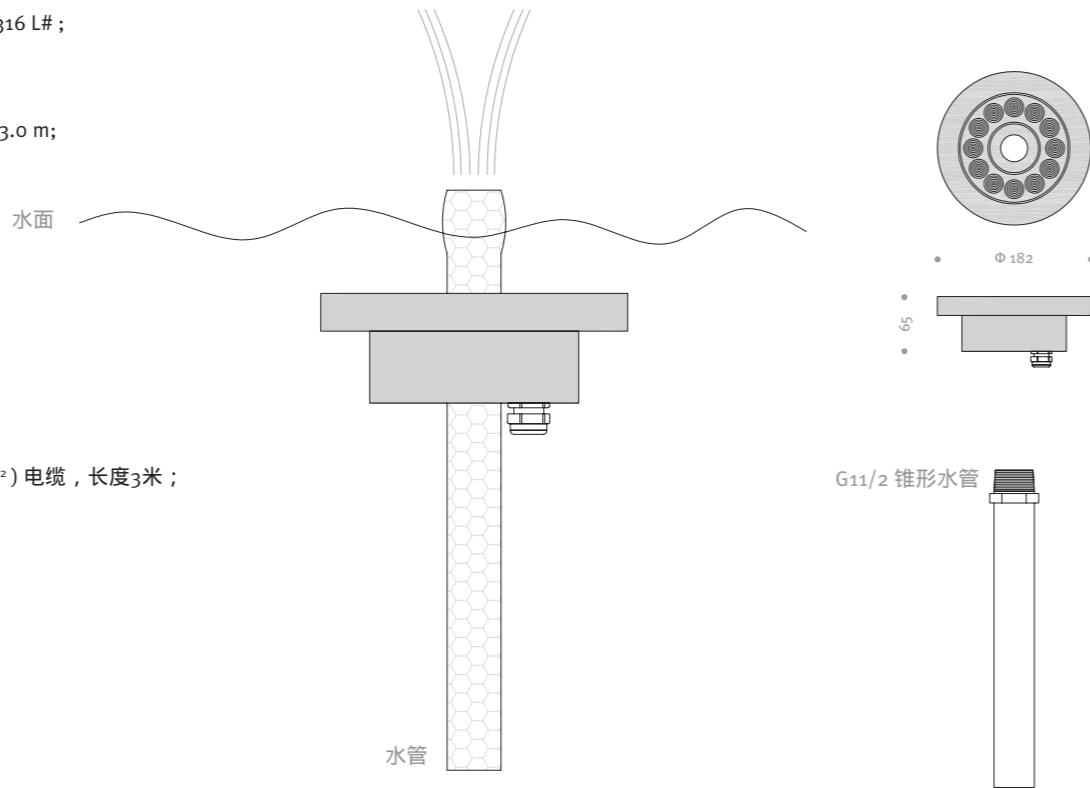

**UWR 250 水下灯**  
 高品质水下照明灯具，适用于游泳池、水景，喷泉等水体照明；  
 产品适用不大于 1 米水深、-20°C~40°C 的水温环境；  
 产品具有 75°C 过温保护功能；

316 L 不锈钢灯体，表面镀铬处理；  
 10 mm 厚钢化玻璃灯罩；  
 硅胶密封圈；  
 IP 68 PG-11 电缆锁头，  
 预留 2x1.0 mm² (RGB 4x1.0 mm² / RGBW 5x0.75 mm²) 电缆，长度 3 米；  
 ABS预埋件；  
 可选项包括: PWM / 1-10 V / Dali;  
 2000 k / 3000 k / 6000 k / RGB / RGBW;  
 光束角；

# UWR 182 水下射灯

24V DC	IP 68	Class III	Ra>80	CE	RoHS	Ik 09
PWM	1-10 V	Dali	2000 K	3000 K	6000 K	RGB

**UWR 182**  
 High quality underwater luminaire, it is suitable for, water attractions, fountains etc;  
 Temperature of water between -20°C~40°C less than 1 meter depth;  
 Built-in overheat sensor system, Automatic Shutdown at 75°C;

Housing is made of molding shaped hard chromeplated stainless steel SUS 316 L# ;  
 10 mm step tempered glass enclosure;  
 Silicone gasket;  
 IP 68 PG-11 copper with nickel-coated;  
 Power cable Ho7RN-F 2x1.0 mm<sup>2</sup> ( RGB 4x1.0 mm<sup>2</sup> / RGBW 5x0.75 mm<sup>2</sup> ), L = 3.0 m;  
 Options: PWM / 1-10 V / Dali;  
 2000 k / 3000 k / 6000 k / RGB / RGBW;  
 Beam angle;

**UWR 182 水下射灯**  
 高品质水下照明灯具，适用于水景，喷泉等水体照明；  
 产品适用不大于1米水深、-20°C~40°C的水温环境；  
 产品具有75°C过温保护功能；

316 L 不锈钢灯体，表面镀铬处理；  
 10 mm 厚钢化玻璃灯罩；  
 硅胶密封圈；  
 IP 68 PG-11 电缆锁头，预留 2x1.0 mm<sup>2</sup> ( RGB 4x1.0 mm<sup>2</sup> / RGBW 5x0.75 mm<sup>2</sup> ) 电缆，长度3米；  
 可选项包括: PWM / 1-10 V / Dali ；  
 2000 k / 3000 k / 6000 k / RGB / RGBW ；  
 光束角；